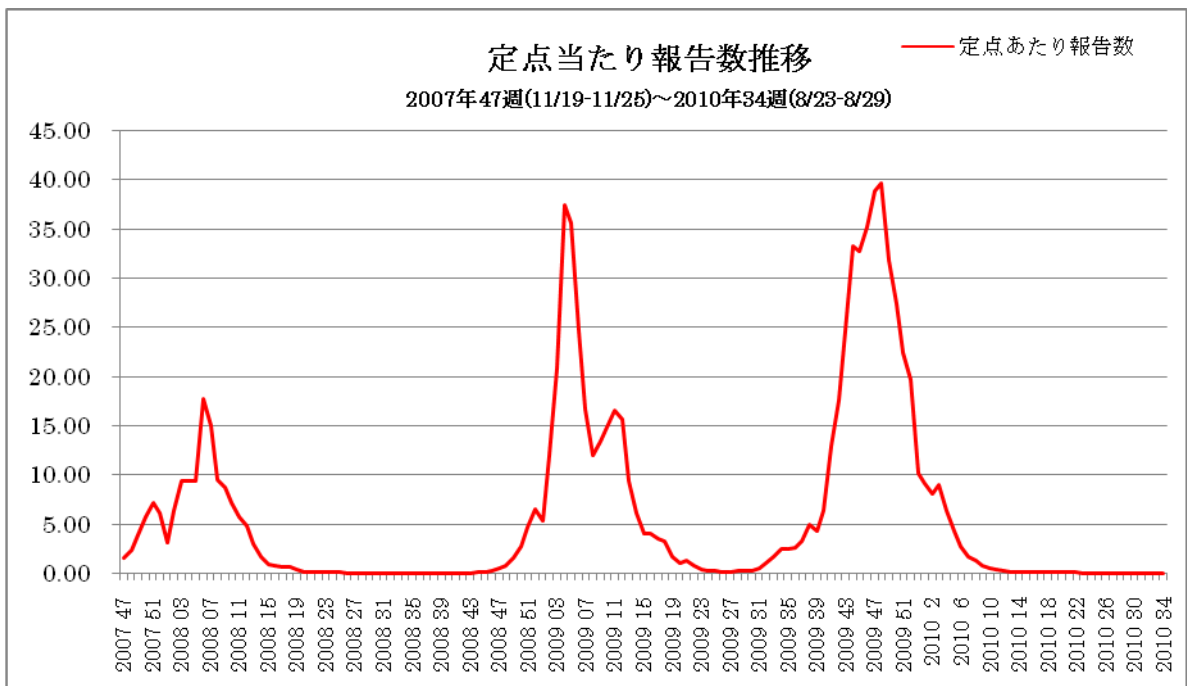

インフルエンザ流行レベルマップ

《コメント》

2010年第34週のインフルエンザの定点あたり報告数は0.03（患者報告数119）と横ばいであった。都道府県別では沖縄県（0.67）、大分県（0.16）、神奈川県（0.08）、岐阜県（0.06）、香川県（0.06）の順となっている。

第18週以降、警報レベルを超えている保健所地域、注意報レベルのみを超えている保健所地域は共に0箇所である状態が続いている。

2009年第28週以降、新型インフルエンザウイルスAH1pdmの検出報告数は毎週500件を超える状態が続いていたが、2010年第4週以降は減少し、第12週以降は少数の報告となっている。2010年第29週以降も、AH1pdm、AH3亜型（A香港型）やB型のインフルエンザウイルスが検出されている。

○出典（国立感染症研究所感染症情報センター インフルエンザ流行レベルマップ）